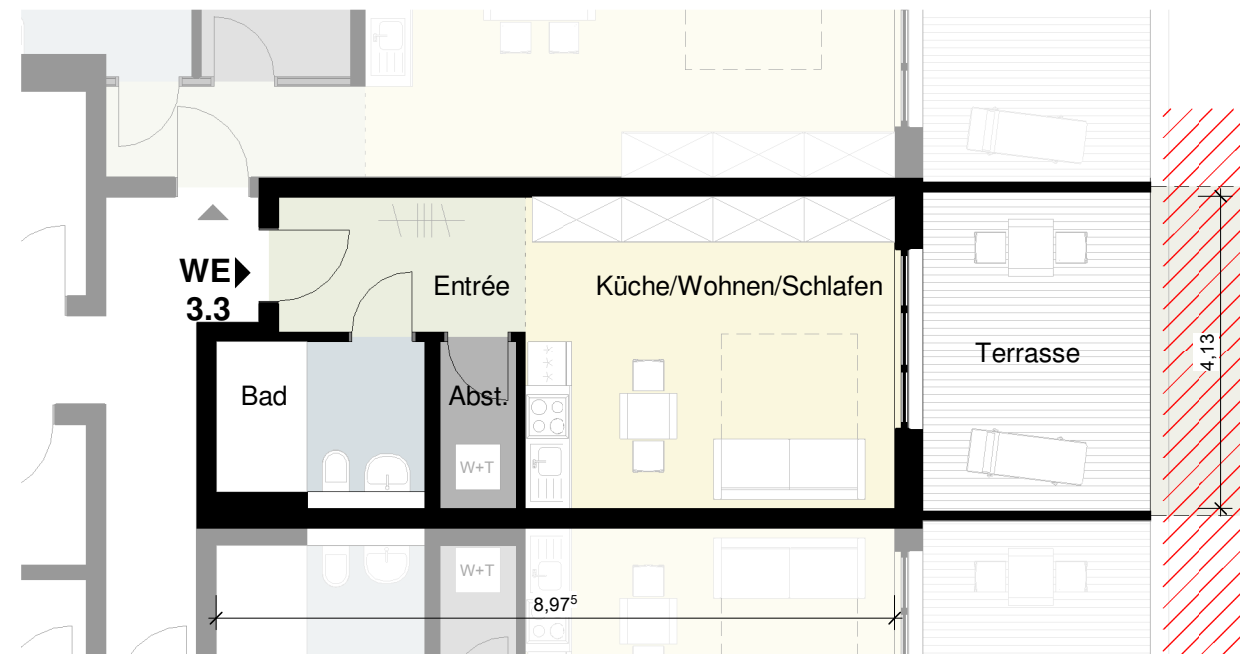

Wohneinheit 3.3

UNTERGESCHOSS M 1:100

Haus 3
Am Görresbach
53347 Alfter

Fläche WE 3.3
Untergeschoss

Entrée	5,82 m ²
Küche/Wohnen/ Schlafen	20,49 m ²
Bad	5,86 m ²
Abstellraum	2,24 m ²
Terrasse (50%)	6,36 m ²

Gesamt	40,77 m²
Garten SNR 3.3	ca. 6 m ²

entspricht 1m