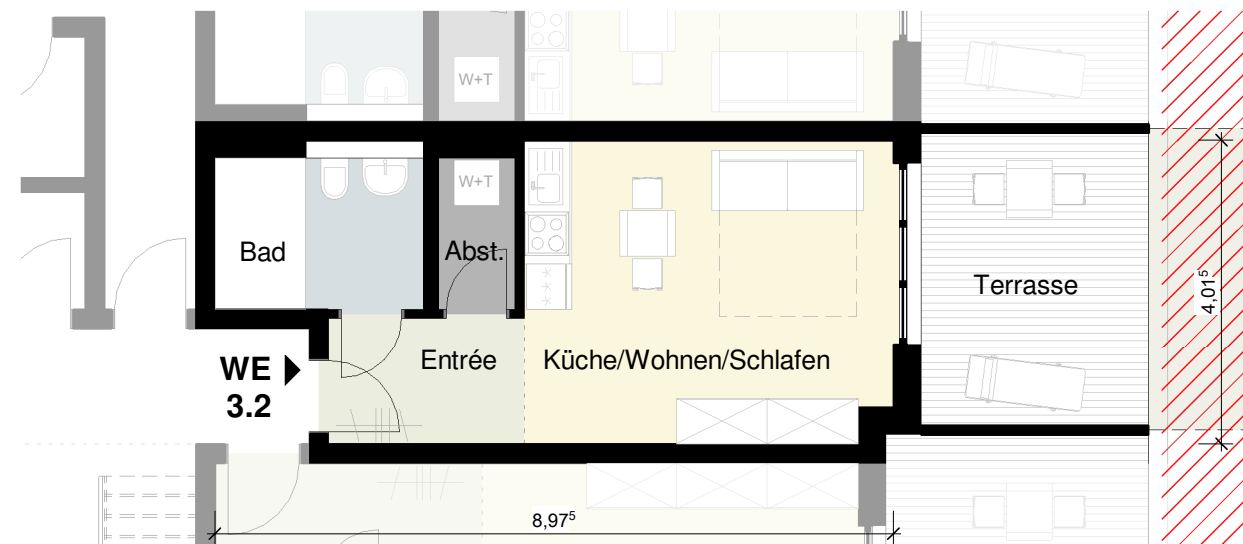

Wohneinheit 3.2

UNTERGESCHOSS M 1:100

Haus 3
Am Görresbach
53347 Alfter

Fläche WE 3.2
Untergeschoss

Entrée	4,31 m ²
Küche/Wohnen/ Schlafen	19,70 m ²
Bad	5,86 m ²
Abstellraum	2,02 m ²
Terrasse (50%)	5,82 m ²

Gesamt	37,71 m²
Garten SNR 3.2	ca. 5 m ²

entspricht 1m